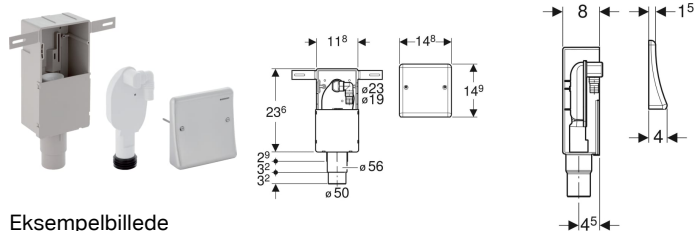

Geberit sæt indbygningsvandlås til enheder, med en tilslutning, indbygningskabinet og frontplade

Eksempelbillede

Anvendelser

- Til skjult indbygning
- Til tilslutning af vaske- eller opvaskemaskiner
- Til indbygning

Egenskaber

- Frontplade af rustfrit stål

Indeholdt i leveringen

- Dækplade
- Vinkelslangestuds af PP, \varnothing 19/23 mm
- Indbygningskabinet

- Indbygningsvandlås kan tages ud til rengøring

Tekniske data

Vandlåshøjde	70 mm
Materiale	Plast

- Gummimanchet af EPDM
- Montagekasse
- Monteringsbeslag

Varenr.	VVS nr.	d, \varnothing	Afløbsydelse
152.232.00.1	188951050	50-56 mm	0.6 l/s